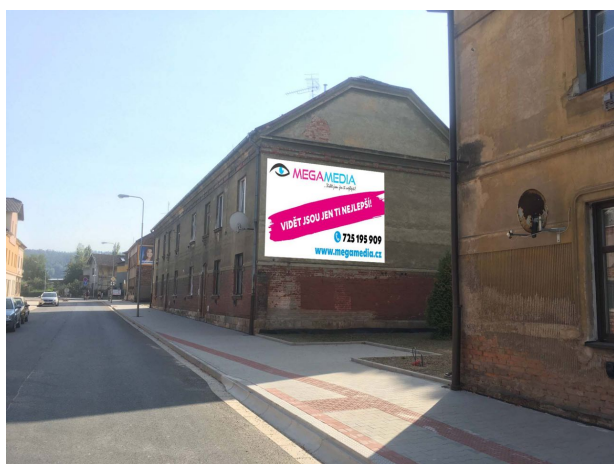

MEGAMEDIA

...Vidět jsou jen ti nejlepší!

BANNER (HK-P-027-2)

Umístění ul. Heydukova

Město Dvůr Králové

Viditelnost Do 50m

Rozměr 4 x 4m (16m²)

Lokalita V intravilánu obce
Snížená průjezdová rychlost

Popis Plocha viditelná směrem z centra
Dvora Králové směr Jaroměř.

GPS: 50,4211431648, 15,8148242813

0 Kč / měsíc

Pro bližší informace volejte naše obchodní oddělení
www.MegaMedia.cz / email: info@megamedia.cz / tel.: +420 725 195 909