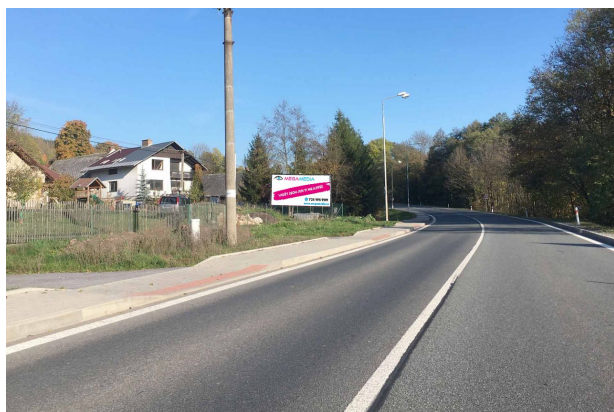

BILLBOARD (LK-B-002-2)

Umístění	Silnice 14 Jilemnice - Vrchlabí (obec Horní branná, Valteřice)
Město	Valteřice
Viditelnost	101 - 200m
Rozměr	5.1 x 2.4m (12.24m ²)
Lokalita	Silnice I. třídy V intravilánu obce Snížená průjezdová rychlost
Popis	Reklamní plocha je viditelná ve směru jízdy z Jilemnice do Vrchlabí. Dále na trase je Trutnov. GPS: 50,6210401631, 15,5624661734