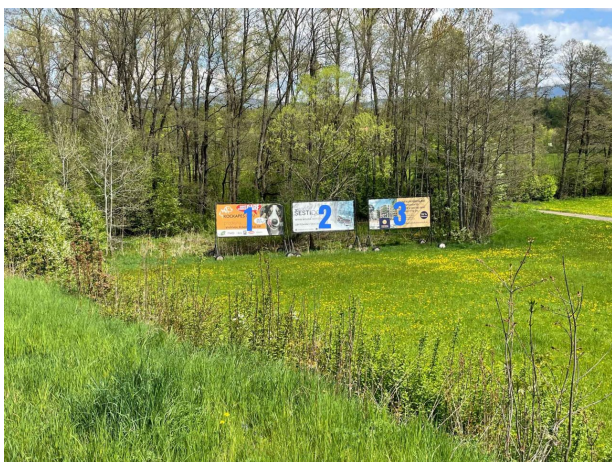

## BILLBOARD (HK-B-039)

Umístění	silnice č. 295 200m před Vrchlábím směr z Prahy
Město	Vrchlábí
Viditelnost	101 - 200m
Rozměr	5.1 x 2.4m (12.24m <sup>2</sup> )
Lokalita	Silnice II. třídy
Popis	Billboard s viditelností cca 150m ve směru jízdy na hlavním tahu z Prahy, Nové Paky, Jíčina, Hradce Králové do Špindlerova Mlýna, Vrchlábí - Krkonos. Pozice č.1 - billboard nalevo GPS: 50,6076741223, 15,6033613844